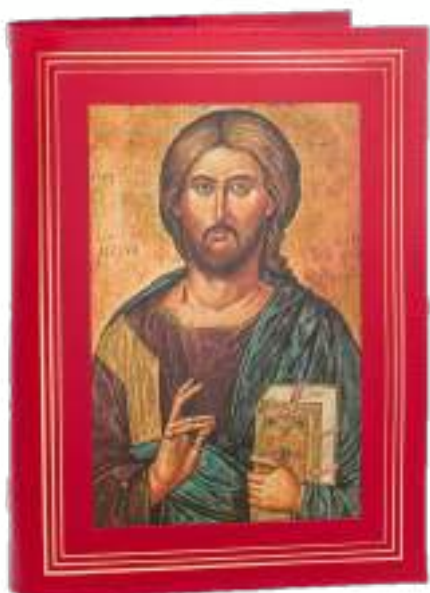

ART. 0 10
CARTELLA PORTA DOCUMENTI IN
VERO CUOIO CON SERIGRAFIA
12 COLORI SU LASTRA DORATA