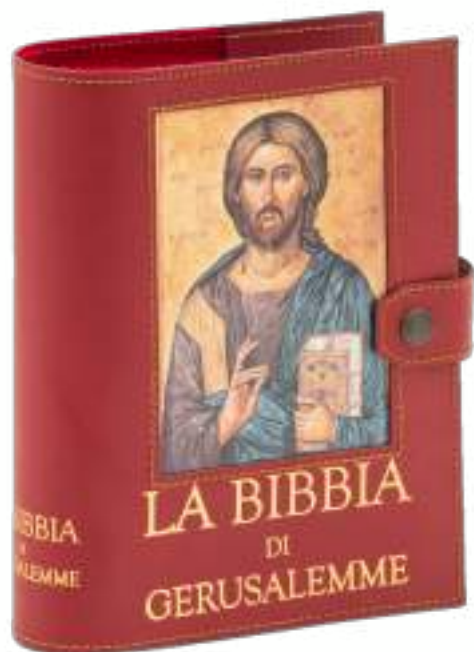

ART. 24
COPRILIBRO IN VERO CUOIO PER
BIBBIA DI GERUSALEMME CON INSERTO
IN CANVAS DI CRISTO PANTOCRATORE,
DISPONIBILE NEI COLORI: MARRONE,
VERDE E ROSSO