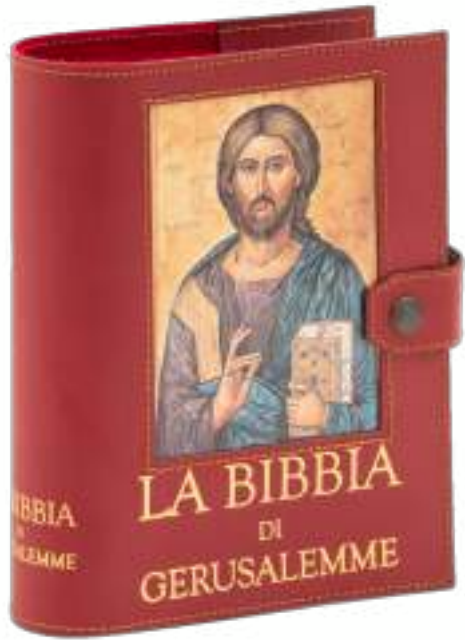

ART. 24 BIS
COPRILIBRO PER BIBBIA DI GERUSALEMME
CON INSERTO IN CANVAS DI CRISTO
PANTOCRATORE